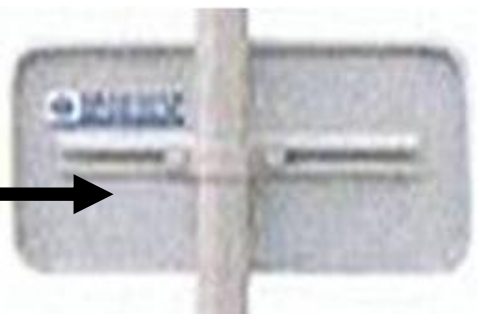

Panneau entrée de ville (diam : 650 mm)

**67.00 €**

Panneau entrée de ville + 2 fixations

**79.00 €**

Panneau signalisation club : **34.00 €**

Panneau signalisation club + fixation : **38.50 €**

Support tube acier 80/40 300 cm : **30.00 €**

**Panneau complet + fixations : 140.00 €**

**Bon de commande**

Désignation	Nbre	PU TTC	Total TTC
Panneau d'entrée de ville		67 €	
Panneau + fixations		79 €	
Panneau club		34 €	
Panneau club + fixation		38.50 €	
Support tube acier		30 €	
Panneau complet + fixations		140 €	
Participation frais de port			20.00 €
		A Payer	