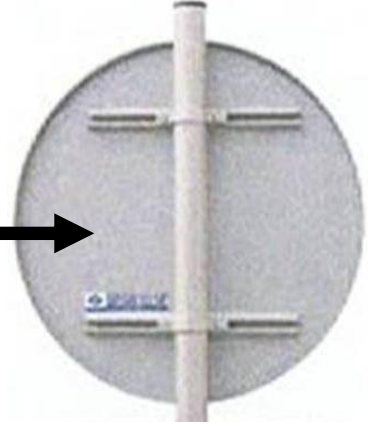

Panneau entrée de ville (diam : 650 mm)

**67.00 €**

Panneau entrée de ville + 2 fixations

**79.00 €**

Panneau signalisation club : **34.00 €**

Panneau signalisation club + fixation : **38.50 €**

Support tube acier 80/40 300 cm : **30.00 €**

**Panneau complet + fixations : 140.00 €**

**Bon de commande**

Désignation	Nbre	PU TTC	Total TTC
Panneau d'entrée de ville		67 €	
Panneau + fixations		79 €	
Panneau club		34 €	
Panneau club + fixation		38.50 €	
Support tube acier		30 €	
Panneau complet + fixations		140 €	
Participation frais de port			20.00 €
		A Payer	