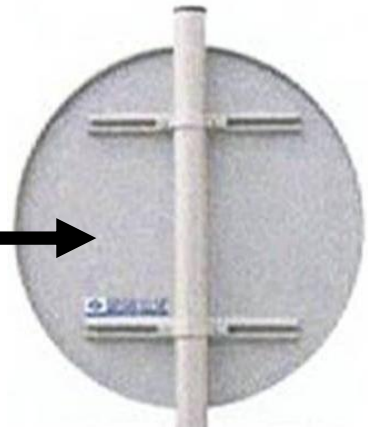

Panneau entrée de ville (diam : 650 mm)

67.00 €

Panneau entrée de ville + 2 fixations

79.00 €

500 mm

Panneau signalisation club : **34.00 €**

Panneau signalisation club + fixation : **38.50 €**

Support tube acier 80/40 300 cm : **30.00 €**

Panneau complet + fixations : **140.00 €**

Bon de commande

Désignation	Nbre	PU TTC	Total TTC
Panneau d'entrée de ville		67 €	
Panneau + fixations		79 €	
Panneau club		34 €	
Panneau club + fixation		38.50 €	
Support tube acier		30 €	
Panneau complet + fixations		140 €	
Participation frais de port			20.00 €
		A Payer	